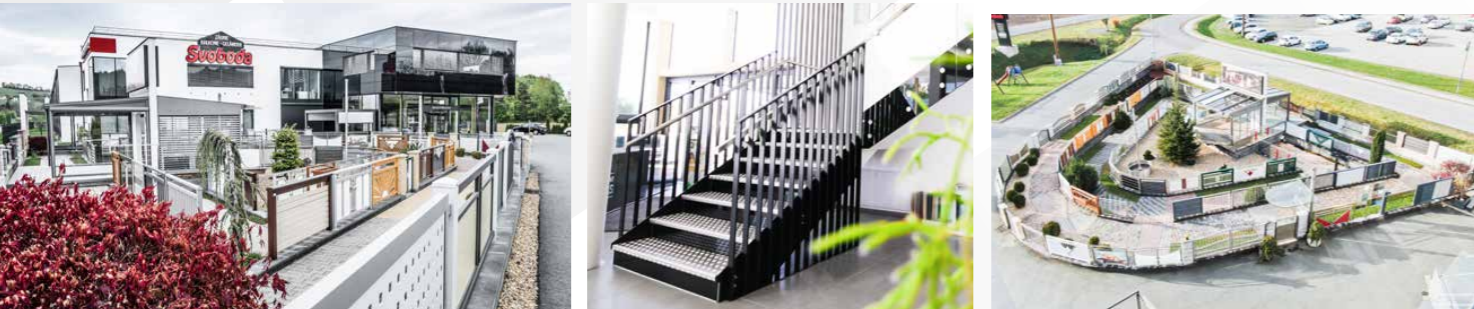

SCHAUGARTEN & SCHAURaum

Überzeugen Sie sich vor Ort

Am Firmensitz in Sebersdorf / Bad Waltersdorf sorgt eine großzügige Ausstellungsfläche für eine Vorstellung, wie Ihr Endprodukt nach fertiger Montage aussehen und funktionieren wird.

Neben einem umfangreichen frei zugänglichen Schaugarten mit Geländern, Zäunen, Überdachungen, Carports und einem Edelstahlpool, macht auch unser Schauraum mit weiteren Sommergärten und Innengeländern Lust auf mehr.

Während unserer Öffnungszeiten stehen Ihnen unsere Mitarbeiter vom Außendienst für ein Beratungsgespräch & weitere Informationen gerne zur Verfügung.

Schaugarten
täglich 24 h frei zugänglich

Schauraum
während unserer Öffnungszeiten

direkt an der Autobahnabfahrt A2 Bad Waltersdorf/Sebersdorf