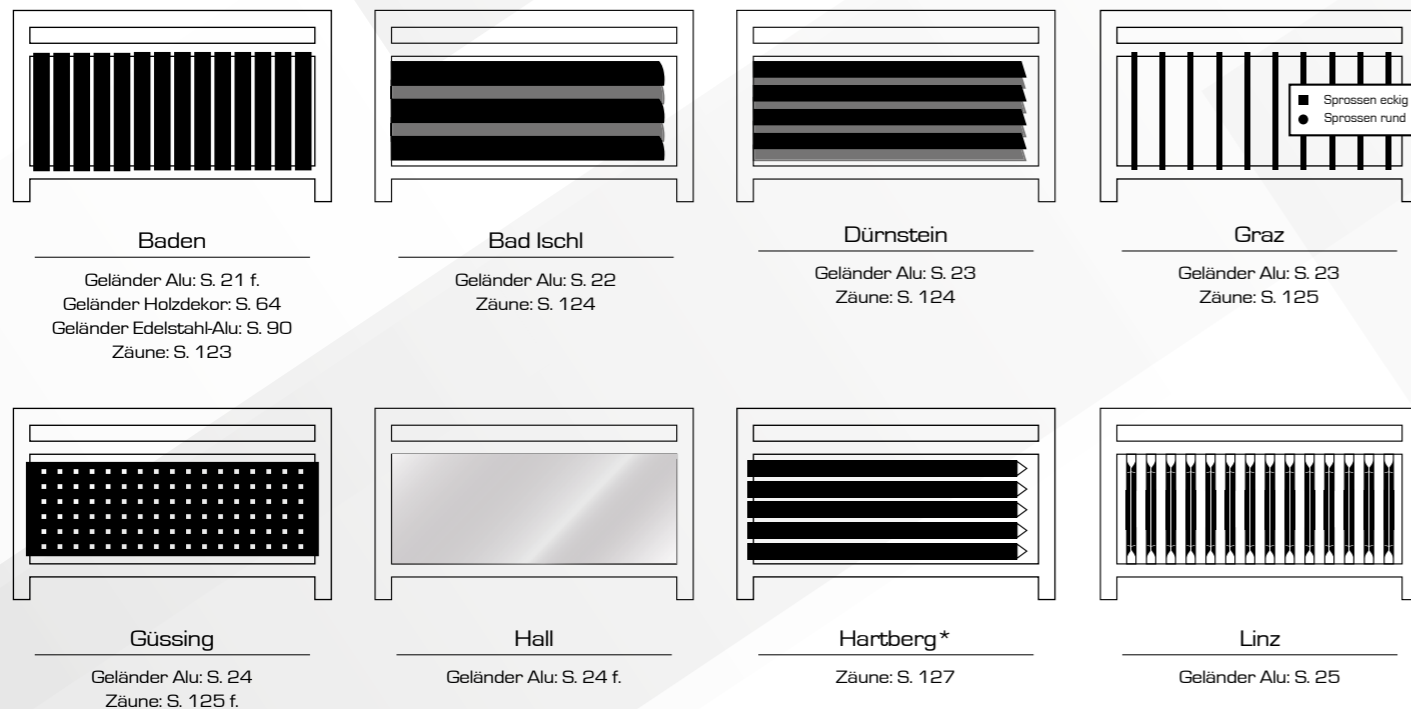

ALUMINIUM-MODELLE

Modellvielfalt für Geländer, Zaun & Tor

Durch die hauseigene Fertigung unserer Geländer & Zäune zeichnen wir uns durch eine besondere Stärke aus: Individualität und Anpassungsfähigkeit.

Diese verschiedenen Anpassungen führen aber auch zu einer Vielzahl an verschiedenen Modellen und individuellen Ausführungen. In dieser Übersicht sehen Sie jeweils eine grobe Ansicht unserer Modelle & Dekore. In diesem Katalog führen wir Sie mit Referenzen durch die Welt der Zäune, Balkone & Geländer von Svoboda und haben auch noch Bilder weiterer Sondermodelle hinzugefügt.

individuell anpassbar & Modelle kombinierbar

Aluminium-Grundmodelle

Grundmodelle werden meist als eigenständiges Geländer gewählt bzw. dienen als Kombinationsmodelle für unsere Dekore als Füllfelder. Sie zeichnen sich durch Ihr schlichtes Design aus, welches zu nahezu jedem Haustyp kombiniert werden kann.

* mit Stern gekennzeichnete nur als Zaun erhältlich, alle Modell-Abbildungen nur Symbolgrafiken