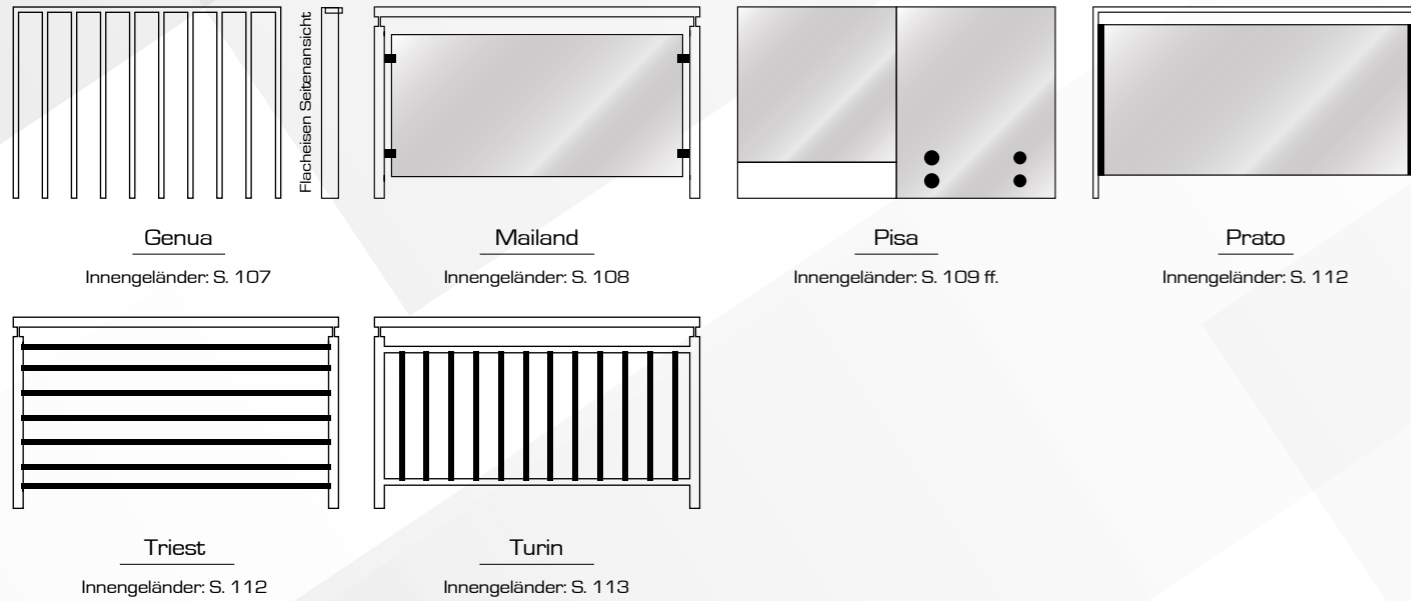

INNENGELÄNDER

Schutz und Gestaltungselement für Ihr Heim

Der Hauptgrund für die Montage eines Innengeländers an Treppen und Galerien ist natürlich die Sicherheit. Es dient als Absturzsicherung und schützt somit alle Bewohner und Besucher Ihres Hauses oder eines öffentlichen Gebäudes auf deren Weg in den Keller, den oberen Stock usw.

Die Rolle eines Innengeländers bei der Planung und Gestaltung des Innenraumes darf aber auch nicht unterschätzt werden. Das gewählte Geländer verleiht den Räumen ein ganz bestimmtes Raumklima. Hierbei kombinieren wir Edelstahl, Holz & Glas. Moderne Eleganz, wärmende Gemütlichkeit... Zusammen mit Einrichtung, Wandfarbe u. v. m. ist auch das Geländer hierbei ein wichtiger Faktor.

Wohnraum-Gestaltungsplus

Innengeländer-Grundmodelle