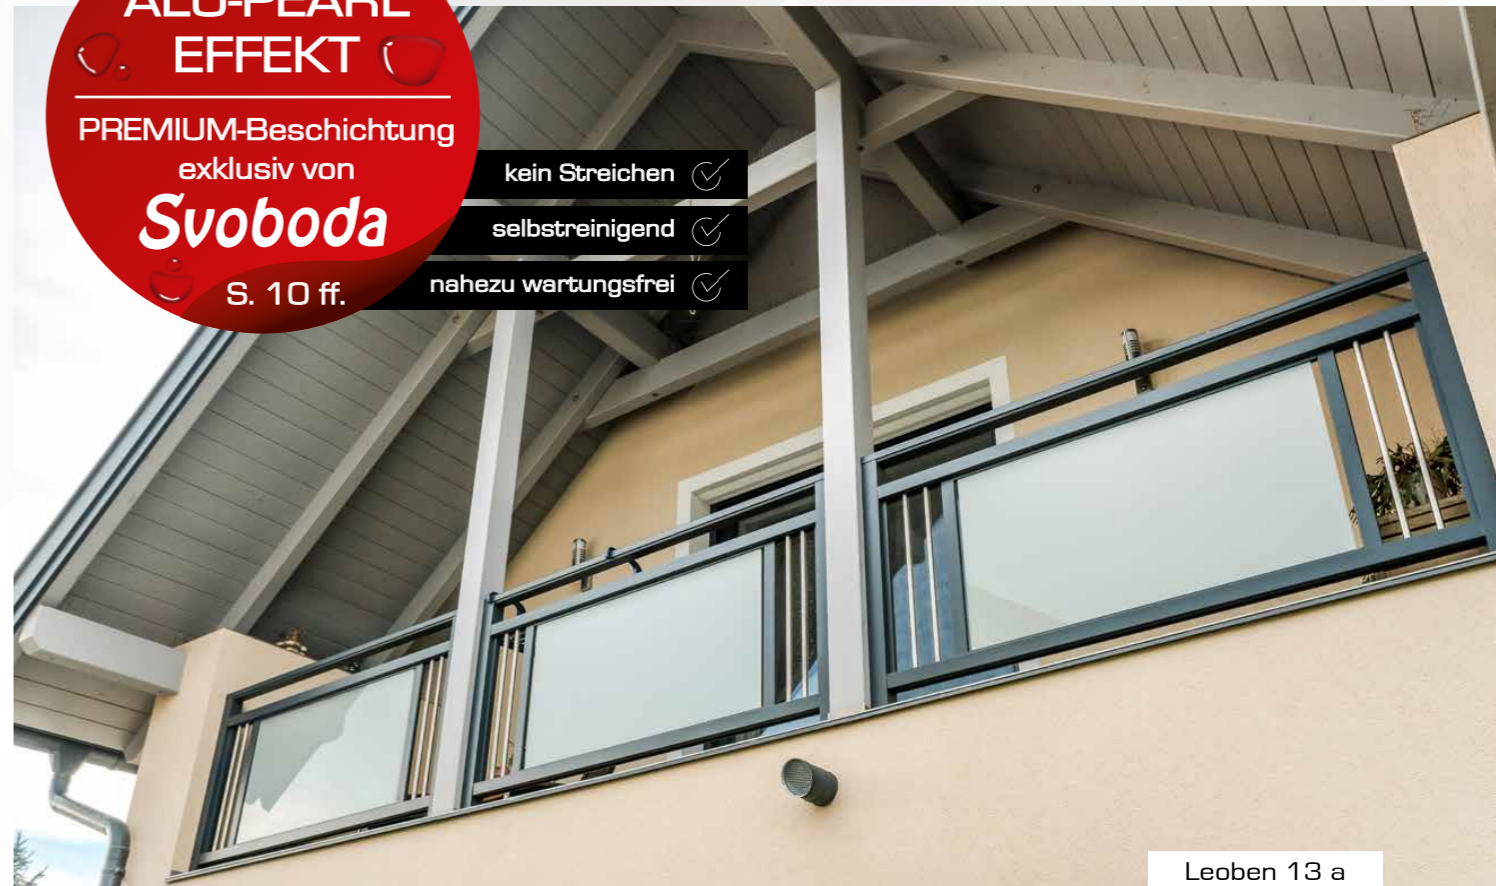

Kufstein 02 a

Leoben 10 a

Leoben 12 a

Leoben 01 b

Leoben 11

Leoben 07

**ALU-PEARL  
EFFEKT**  
PREMIUM-Beschichtung  
exklusiv von  
**Svoboda**  
S. 10 ff.

- kein Streichen ✓
- selbstreinigend ✓
- nahezu wartungsfrei ✓