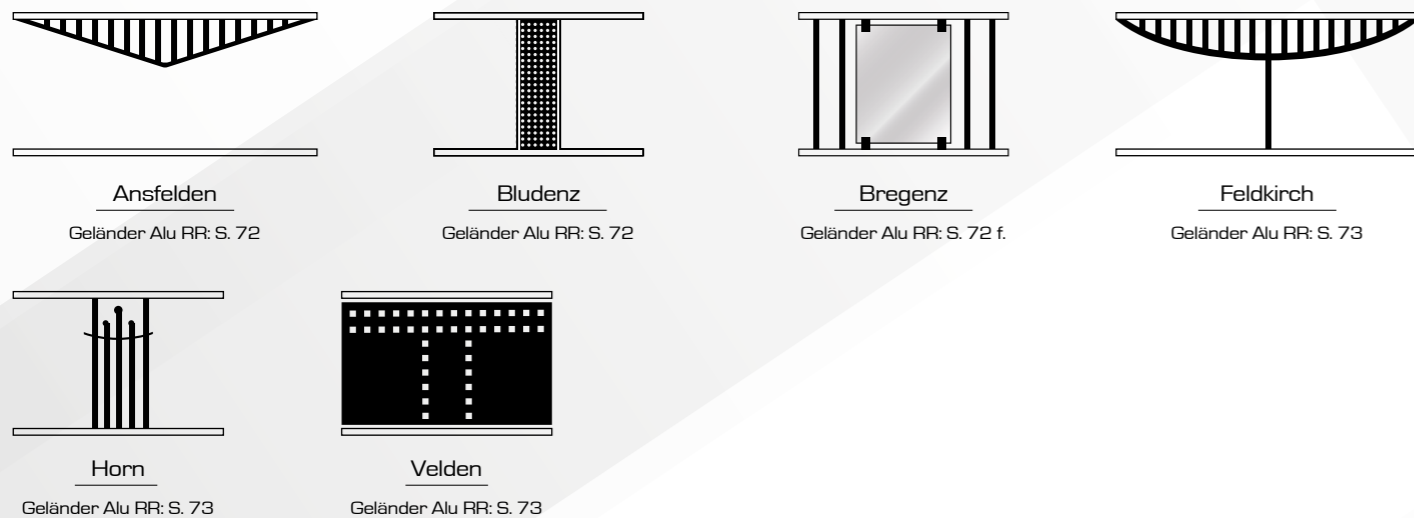

Ternitz 01 b

Alu-Rundrohr-Dekore