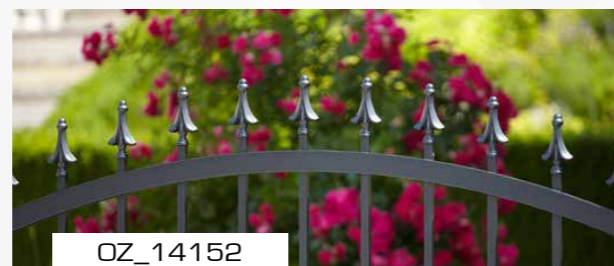

ZÄUNE/TORE: SCHMIEDE-ALU

Traditionelles Design trifft moderne Zeit

Unter Zäunen & Toren stellen die verschiedensten Schmiede-Alu-Modelle die wohl traditionellste Variante dar. Die Schmiedekunst im Zaunbereich punktet mit einer Mischung aus verschiedenen Ornamenten, Mustern & Dekoren, aus welchen gewählt werden kann.

Ein Schmiede-Alu-Zaun bietet natürlich neben den optischen Besonderheiten die alt bewährten Vorteile von Aluminium und schafft eine ganz spezielle Atmosphäre rund um Ihr Eigenheim.

☉ auch als Geländer möglich

OZ_12886