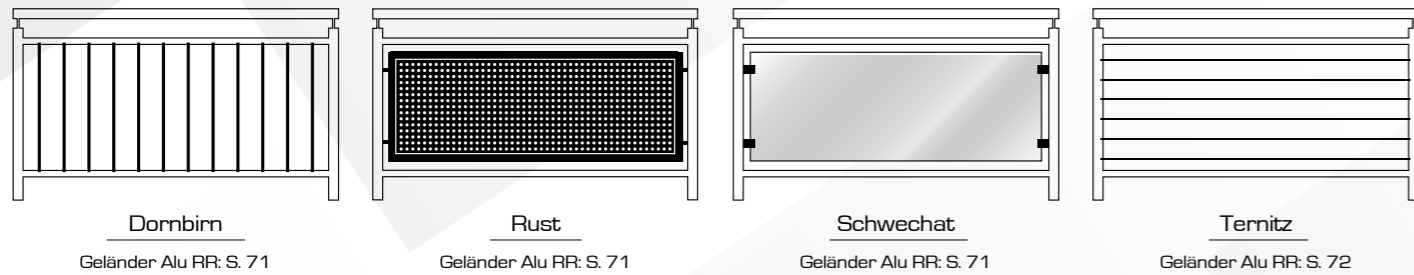

GELÄNDER: ALU-RUNDROHR

Vielseitig & große Farbvielfalt

Alu-Rundrohr-Geländer verfügen über die typischen Vorteile von Aluminiumgeländern:

- langlebig & nahezu wartungsfrei
- hohe Selbstreinigung
- große Auswahlmöglichkeiten in Punkto Farbe & Beschichtung

Hierbei wird jedoch auf Aluminium-Rundrohre als Stilelement gesetzt. Die Kombinationsmöglichkeiten mit Glas, Lochblechen u. v. m. bleiben nach wie vor bestehen und so können Sie auch hier das Geländer Ihren Vorstellungen nach beliebig anpassen und gestalten.

alle typischen Vorteile von Aluminium-Geländern

preiswert

Alu-Rundrohr-Grundmodelle