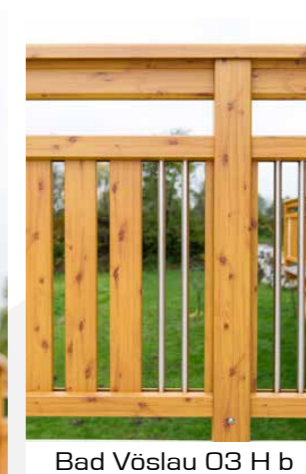

Bad Vöslau 03 H Detail a

Bad Vöslau 03 H b