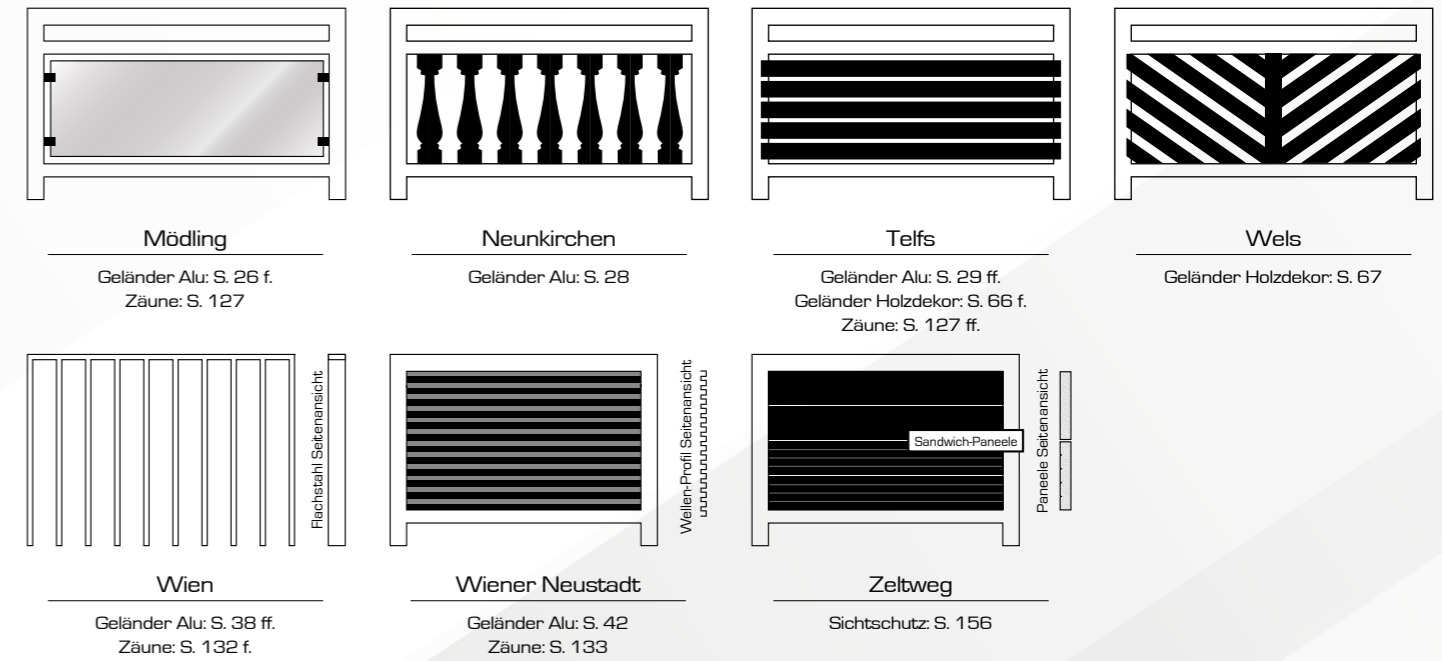

Aluminium-Dekore

Neben unseren Grundmodellen bieten wir eine Vielzahl an unterschiedlichen Dekoren, welche durch Ihre ganz eigenen charakteristischen Merkmale herausstechen. Meist werden Dekore mit Grundmodellen kombiniert. Gerne können aber auch Geländer rein aus Dekorfeldern gefertigt bzw. natürlich auch Dekore untereinander in einem Geländer kombiniert werden.