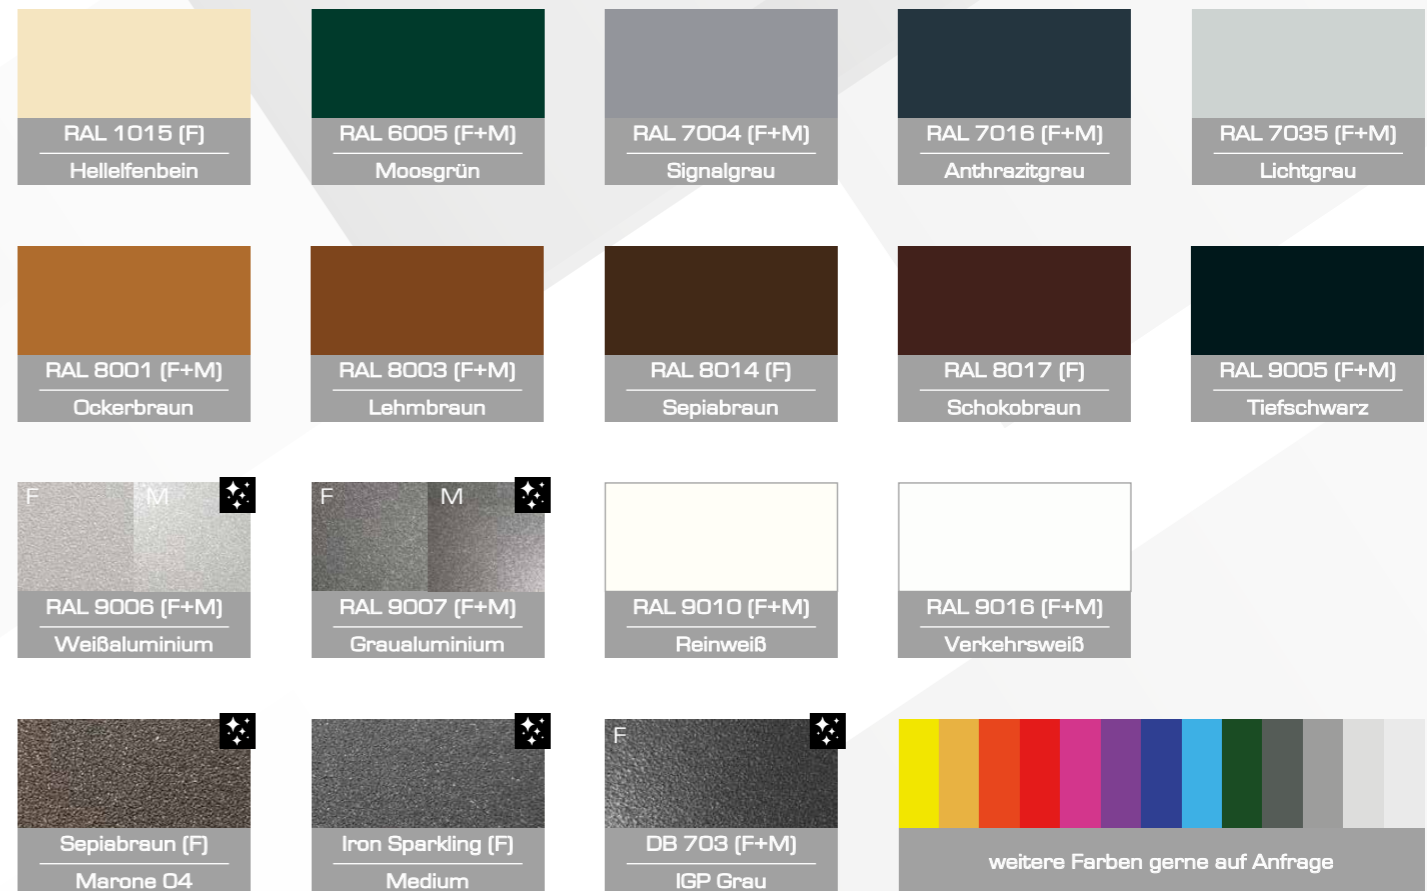

## RAL-Farbspektrum & Holzdekore

Alle Oberflächen unserer Aluminiumprodukte sind hochwertig pulverbeschichtet. Zur Farbgestaltung stehen Ihnen sämtliche Farben der RAL-Farbkarte, sowie unsere Dekor-Farbselektionen inklusive verschiedener Holzmaserungen zur Verfügung. Sie können selbstverständlich auch mehrere Farben miteinander kombinieren. Die umfangreichen Vorteile einer Pulverbeschichtung erklären wir auf den beiden vorherigen Seiten.

## RAL-Standardfarben

Die Auswahl an RAL-Farben ist nahezu grenzenlos. Dennoch haben wir, um die Effizienz und Übersicht zu gewährleisten, das umfangreiche Farbsortiment in verschiedene Gruppierungen geteilt.

Hier sehen Sie die in unserem Unternehmen angebotenen Standardfarben, welche auch die am häufigsten gewählten Farben darstellen.

Bezüglich weiterer Farbtöne stehen Ihnen unsere Kollegen vom Außendienst gerne als Berater zur Verfügung.

Standardfarben: schnell und kostengünstig

weitere Farben gerne auf Anfrage

Feinstruktur (F)

Matt (M)

Metallic-Effekt \* Abbildungen nur Symbolfotos, nicht farbverbindlich \* Änderungen vorbehalten

AUSSENGELÄNDER | ALUMINIUM | ALUMINIUM-HOLZDEKOR | ALU-RUNDRÖHR  
EDELSTAHL | EDELSTAHL-ALUMINIUM | NURGLAS | BALKON-/TERRASSENZUBAU