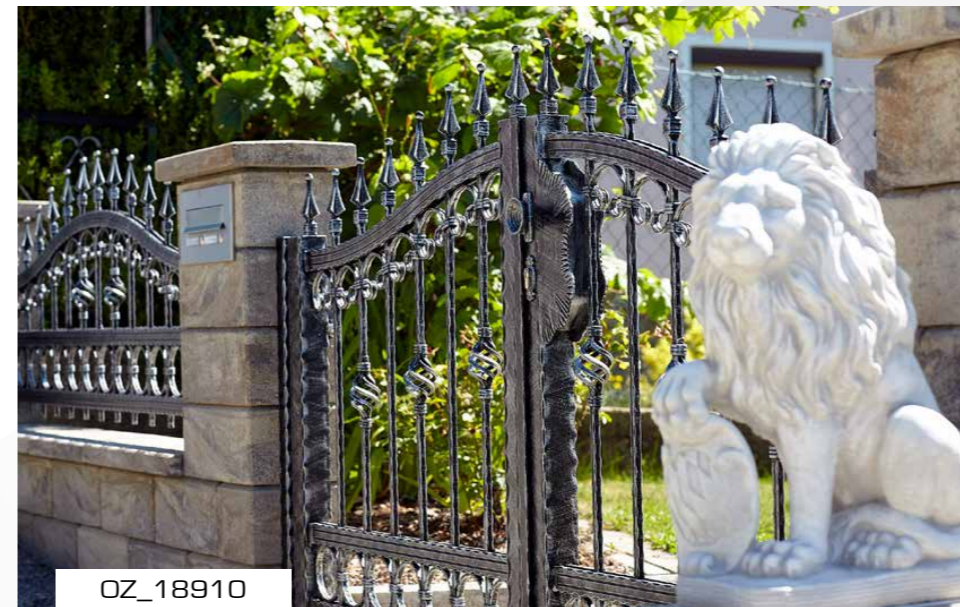

OZ_14720

OZ_19554