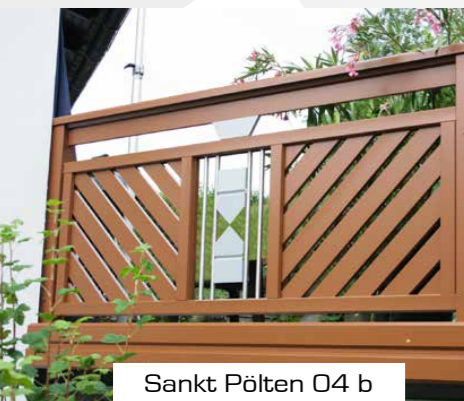

Sankt Pölten 04 b