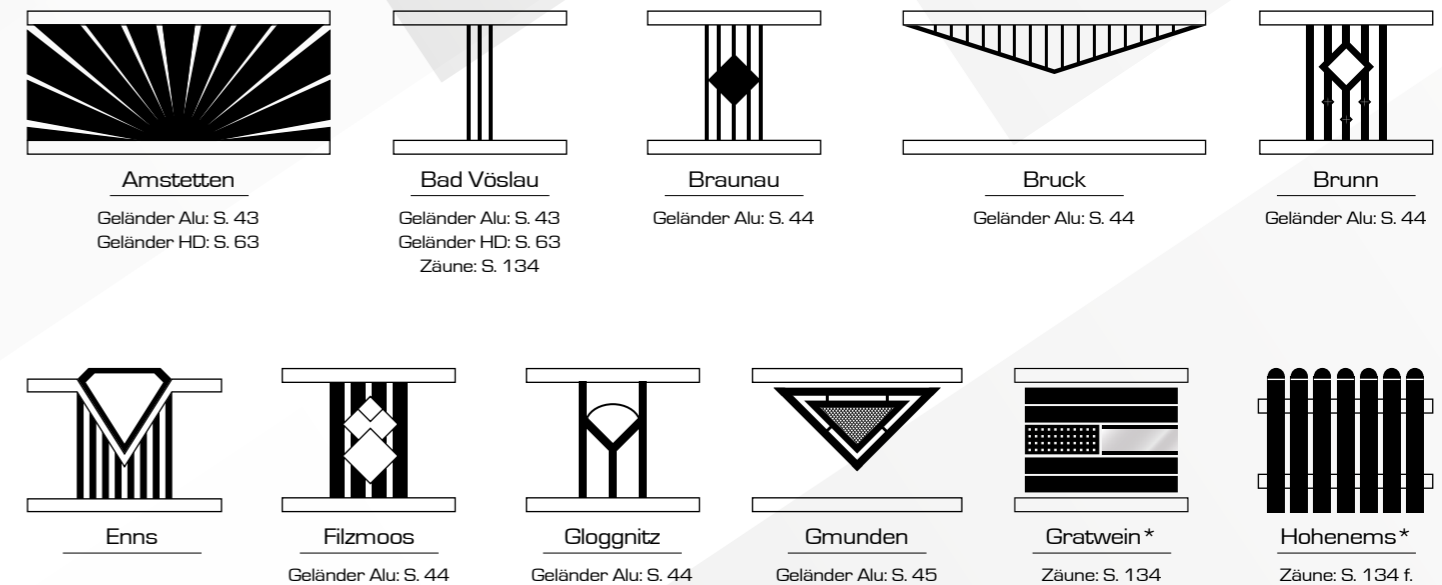

umblättern für weitere Dekore