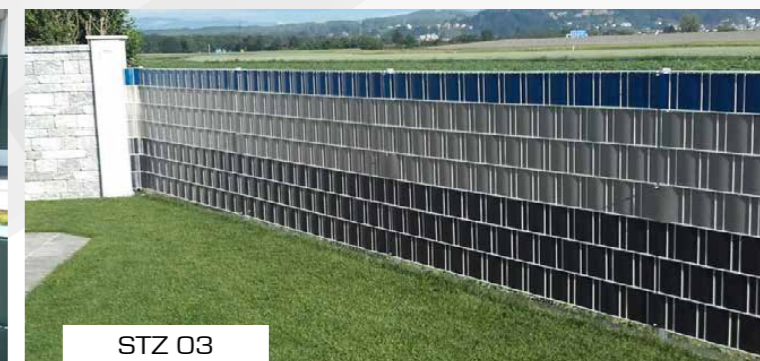

EINFRIEDUNGEN

Einer, der nie aus der Mode kommt!

Mit einer Einfriedung Ihrer Wahl können Sie schnell und langlebig Ihr Grundstück, Ihr Schwimmbaden, Ihren Garten oder vieles mehr eingrenzen.

☉ einfach & schlicht

☉ erhältlich: anthrazit, moosgrün, weißaluminium, verzinkt

Modelle

* alle Modell-Abbildungen nur Symbolgrafiken