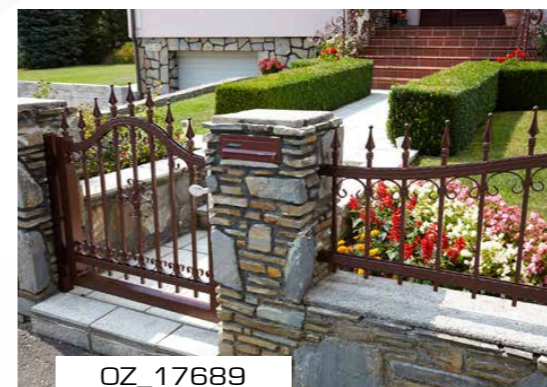

OZ_15104

OZ_17689