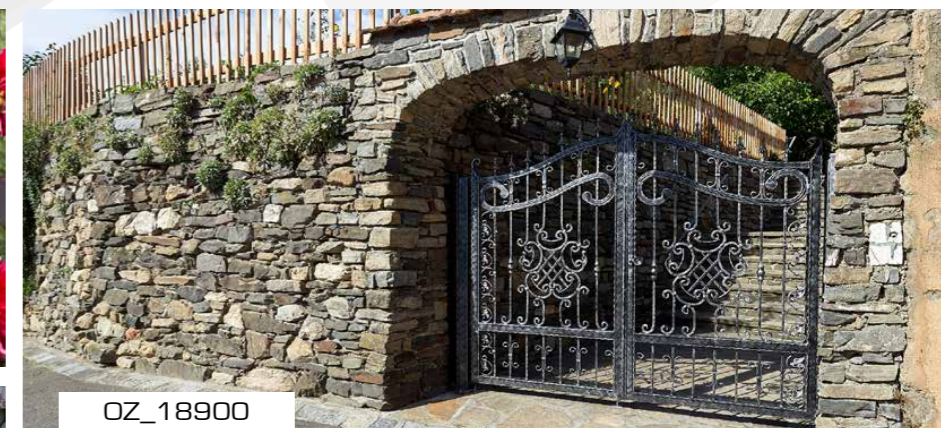

ZÄUNE/TORE: SCHMIEDE-ALU

Traditionelles Design trifft moderne Zeit

Unter Zäunen & Toren stellen die verschiedensten Schmiede-Alu-Modelle die wohl traditionellste Variante dar. Die Schmiedekunst im Zaunbereich punktet mit einer Mischung aus verschiedenen Ornamenten, Mustern & Dekoren, aus welchen gewählt werden kann.

Ein Schmiede-Alu-Zaun bietet natürlich neben den optischen Besonderheiten die alt bewährten Vorteile von Aluminium und schafft eine ganz spezielle Atmosphäre rund um Ihr Eigenheim.

☉ auch als Geländer möglich

OZ_18916