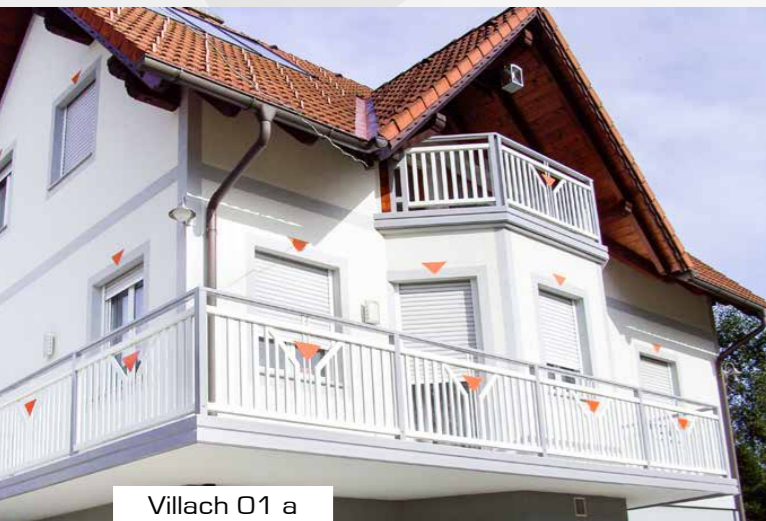

Villach 17 b