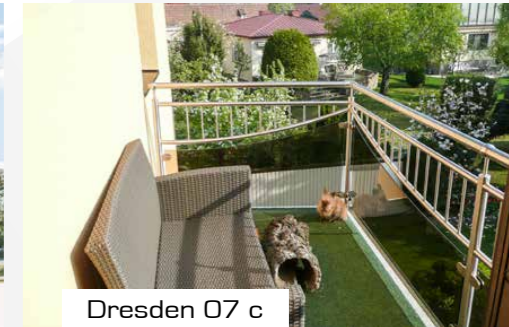

meist in Kombination mit Grundmodellen, aber auch reines Dekor-Geländer möglich