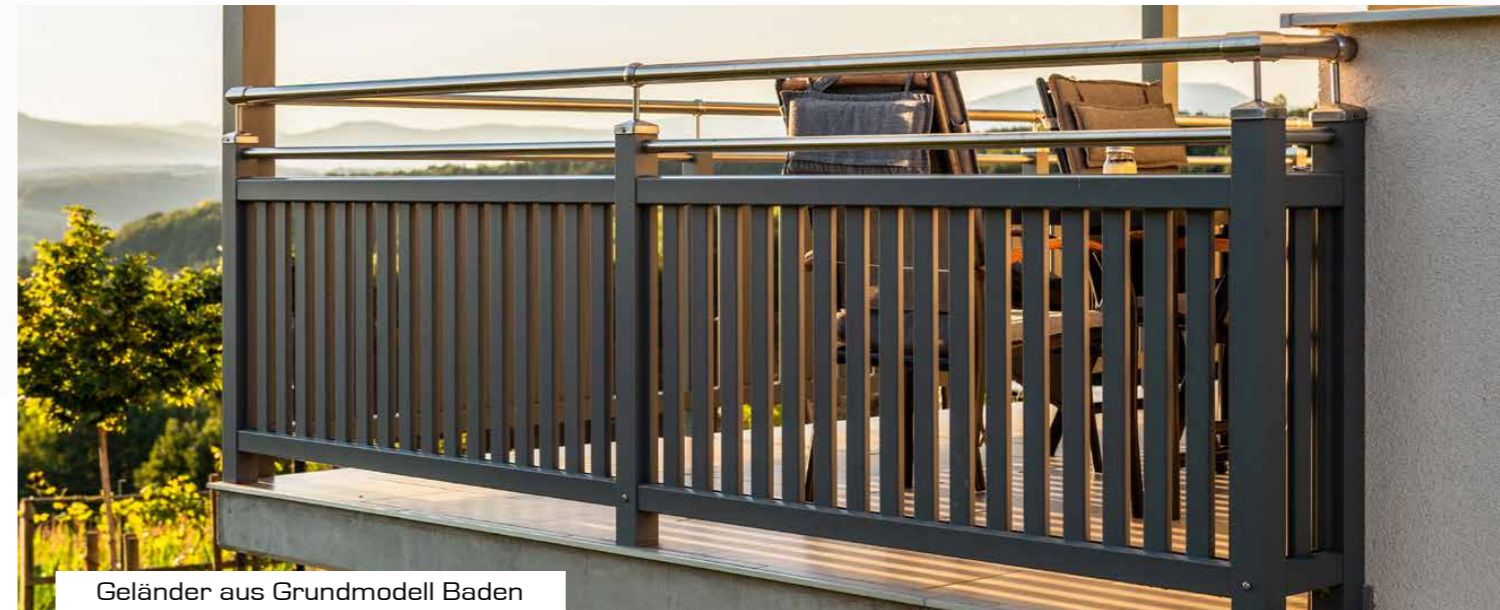

* mit Stern gekennzeichnete nur als Zaun erhältlich, alle Modell-Abbildungen nur Symbolgrafiken