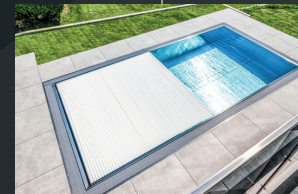

Abdeckungen
Rollabdeckungen, Poolüberdachungen, Pooldecks