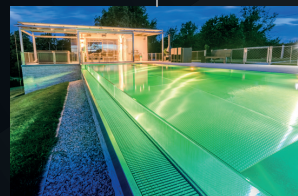

Beleuchtung