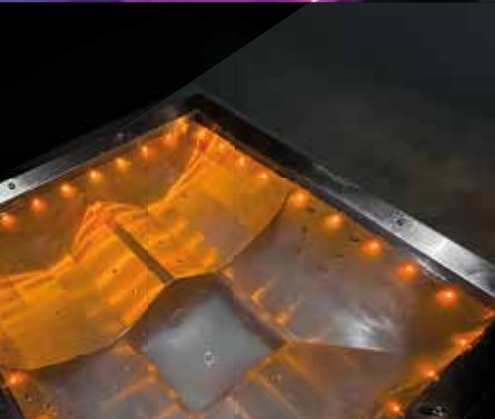

FARBLICHT-THERAPIE

Die magische Wirkung von Farben

Farben beeinflussen uns Menschen und wirken auf unseren Körper und Geist. Die Farblichttherapie macht sich genau dies zu nutzen. Der gezielte Einsatz von Farben kann unsere Psyche beeinflussen und unterschiedliche Beschwerden lindern.

Hierbei wirken verschiedene Nuancen und Farbtöne auch unterschiedlich auf unser Gemüt. Von beruhigend & ausgleichend bis anregend entfaltet das Whirlpool-Bad umgeben vom Lichtermeer seine Wirkung.

- ✓ therapeutische Wirkung auf Körper & Geist
- ✓ 29 umlaufende LED-RGB-Lichtspots
- ✓ Farbwechsel & Beleuchtungsprogramme
- ✓ 7 Grundfarben & Mischfarben:
  weiß, dunkelblau, blau, grün, gelb, rot, violett