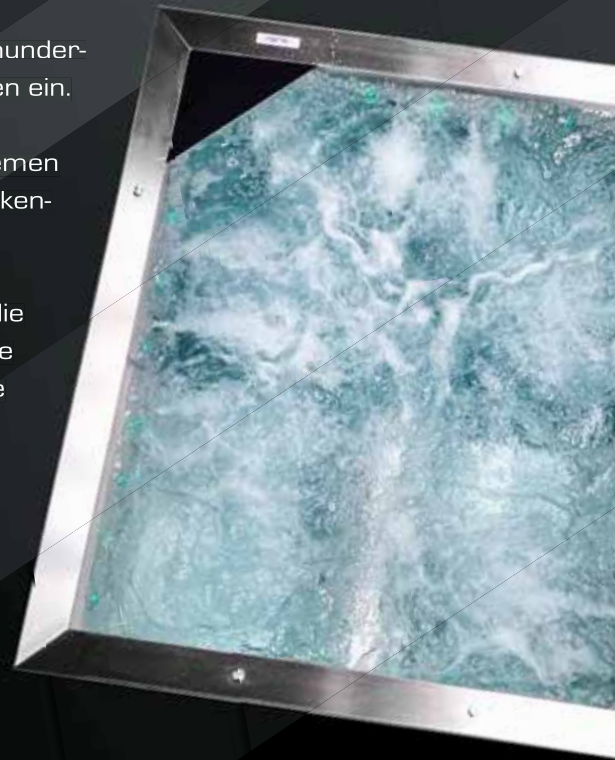

HYDRO-HEILMASSAGEN

Die Kraft des Wassers

Die heilende Kraft des Wassers ist uns Menschen bereits seit Jahrhunderten bekannt und mit unseren Whirlpools laden wir Sie zum Entspannen ein.

Durch die regelmäßige Nutzung von Whirlpool-Hydro-Massage-Systemen lassen sich unterschiedliche Leiden wie Nackenverspannungen, Rückenschmerzen etc. lindern und vorbeugen.

Bei der Anordnung der Massageelemente wurde besonders auf die medizinischen Grundlagen der Hydro-Massage acht genommen. Alle Massageelemente wurden anatomisch richtig platziert, um spezielle Muskelpunkte zu massieren, muskuläre Entspannung zu erreichen und gleichzeitig die Wirbelsäule zu schonen.

- ✓ medizinisch korrekt platzierte Massageelemente
- ✓ umfangreiches Massageprogramm
- ✓ punktuelle & flächige Massage
- ✓ Muskelerholung & -entspannung