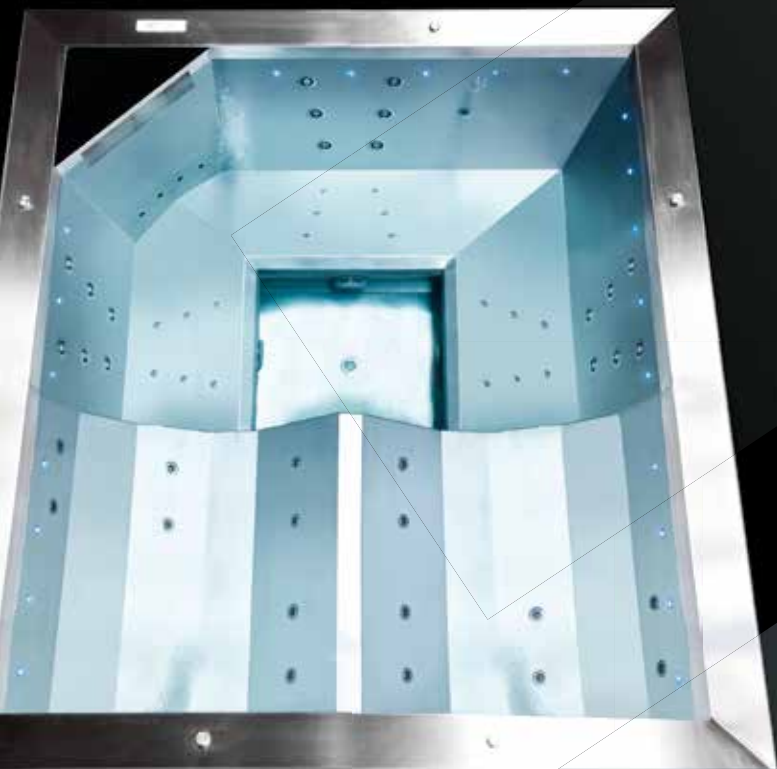

EDELSTAHL-WHIRLPOOLS

Modern - Zeitlos - Elegant

Maßgeschneidert und unverwüstlich besticht Edelstahl als der edelste Baustoff überhaupt. Beständigkeit gegen Frost, Hitze oder UV-Licht und die Langlebigkeit des Baustoffes sprechen für den hoch legierten Stahl.

VORTEILE VON EDELSTAHL IM POOLBAU

- frost-, hitze- & UV-beständig
- langlebig
- glatte, fugenfreie Oberfläche
- exklusives Erscheinungsbild
- keine Frostschäden
- schnelle Reinigung
- hygienisch

BLACK BOX FACELIFT

- ✓ für 5 Personen
- ✓ mit 52 gezielt platzierten Massagedüsen
- ✓ medizinisch korrekte Düsenanordnung
- ✓ inkl. Koller Milk System
- ✓ aus langlebigem, hochwertigem Edelstahl
- ✓ edle Echtglas-Verkleidung (Farbe wählbar)
- ✓ beheizbar mittels Elektro-Wärmetauscher
- ✓ inkl. Thermo-Abdeckung
- ✓ Indoor & Outdoor

Whirlpool & sämtliche
Komponenten *made in*
AUSTRIA