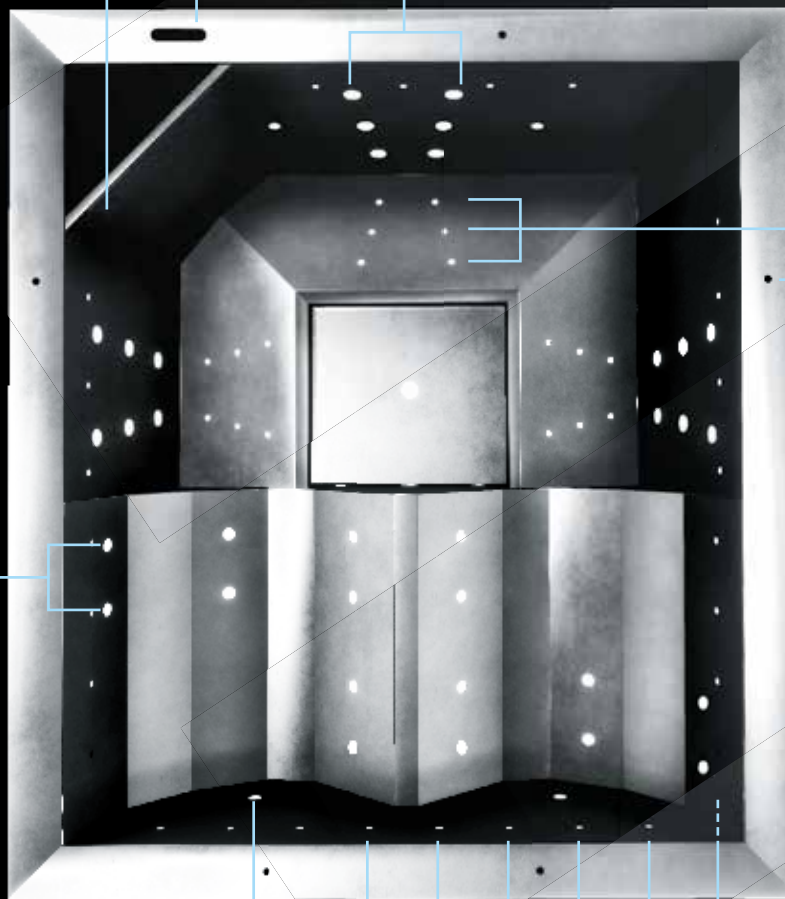

BLACK BOX FACELIFT

ZUSATZ-DATEN

- 2.600 mm x 2.300 mm x 850 mm (Wasserstand)
- Skimmer-Filter-Technik
- Chlor-Desinfektion
- Wassermenge: ~ 2.400 Liter

POOLMASTER

- digitale Steuereinheit
- Touch-Bedienung

SKIMMER-ÖFFNUNG

- ideale Oberflächenabsaugung
- Weitertransport zum Filtersystem

SUPERJET SMALL

- starker Wassermassagestrahl
- Luftmenge regelbar
- Düsenwinkel verstellbar
- komplett verschließbar

18x GESAMT

LUFTDÜSEN

- Luftsprudel durch Gebläse
- belebende Wirkung
- steuerbar über Poolmaster

18x GESAMT

3 SITZPLÄTZE

LUFTREGLER

- Edelstahl-Drehknöpfe
- jeweils unmittelbar neben Düsen

5x GESAMT

MINI JET

- punktförmiger Massagestrahl
- Luftmenge regelbar
- Düsenwinkel verstellbar

16x GESAMT

2 LIEGEFLÄCHEN

KOLLER MILK SYSTEM

- Sauerstoff-Düsen
- reichert Beckenwasser mit zerstäubtem Sauerstoff an
- steuerbar über Poolmaster

4x GESAMT

LED-EFFEKTLICHTKETTE

- Reihe aufeinanderfolgender Spots
- 7 Grundfarben & Mischfarben: weiß, dunkelblau, blau, grün, gelb, rot, violett
- flächige Lichtverteilung durch hohe Anzahl an kleinen Spots
- steuerbar über Poolmaster

27x GESAMT