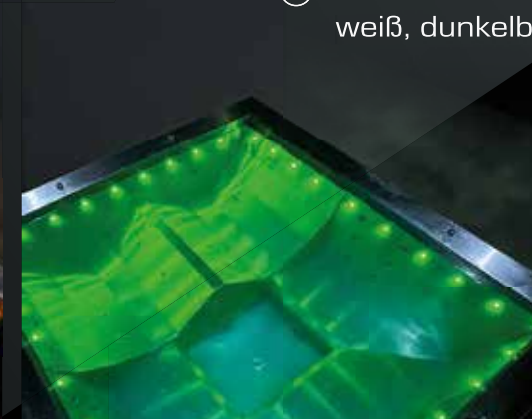

- ✓ medizinisch korrekt platzierte Massageelemente
- ✓ umfangreiches Massageprogramm
- ✓ punktuelle & flächige Massage
- ✓ Muskelerholung & -entspannung

FARBLICHT-THERAPIE

Die magische Wirkung von Farben

Hierbei wirken verschiedene Nuancen und Farbtöne auch unterschiedlich auf unser Gemüt. Von beruhigend & ausgleichend bis anregend entfaltet das Whirlpool-Bad umgeben vom Lichtermeer seine Wirkung.

- ✓ therapeutische Wirkung auf Körper & Geist
- ✓ 29 umlaufende LED-RGB-Lichtspots
- ✓ Farbwechsel & Beleuchtungsprogramme
- ✓ 7 Grundfarben & Mischfarben:
weiß, dunkelblau, blau, grün, gelb, rot, violett

KOLLER MILK SYSTEM

Der Jungbrunnen für Ihre Haut

Sich vitaler & jünger fühlen - und das ganz ohne Zusätze & Cremes: das alles ist möglich mit dem KOLLER Milk System.

Bei Aktivierung wird das Whirlpool-Wasser rein durch die Zugabe von Sauerstoff mit unzähligen Luftperlen angereichert, welche das Wasser „milchig weiß“ färben.